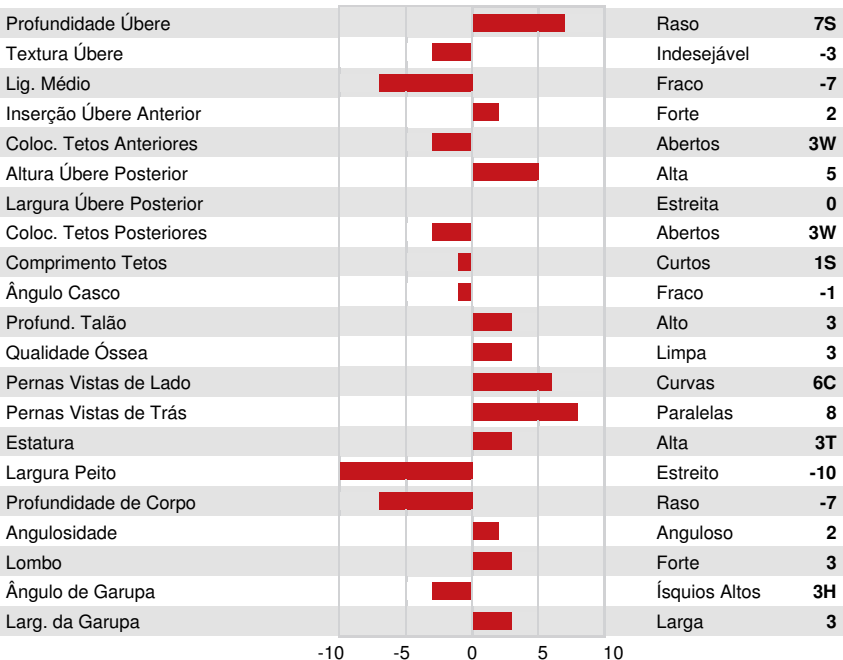

PROGENESIS OUTLAST

MS SOFIAS DELTA SKY VG-85-3YR-CAN 2*

MR MOGUL DELTA 1427

SNOWBIZ SYMPATICO SOFIA VG-85-2YR-USA 1*

DYMENTHOLM S SYMPATICO *RC

GEN-I-BEQ SNOWMAN SUMMER VG-85-2YR-CAN 5*

GLPI +3297 PRO$ 1768

VG-CAN DPF RDF BLF CNF BYF CVF HH1F HH2F HH3F HH4F HH5F HH6F HCDF HMWC%

Reg. #: HOCANM12754560

aAa: 243165

AVM: 234,345

Nasc: 06/28/2017

Kappa Caseína: AB

Beta Caseína: A1A1

PRODUÇÃO 86 Rebanhos 149 Filhas 97% Rep. **GEV 24*DEC**

Leite kg	Gordura kg	Gordura %	Proteína kg	Proteína %
374	57	+0.36	32	+0.15
Eficiência Alimentar	BMR	Eficiência em Metano		
104	103	104		

Média das Filhas Leite **12,576 kg** Gordura **537 kg** Proteína **420 kg**

SAÚDE e REPRODUÇÃO **Immunity 109**

Perm. Rebanho	109	Imunidade das Vitelas	106
C.S.	109	Facilidade de Parto	99
Fertilidade Filhas	106	Facilidade de Parto das Filhas	99
Escore de Condição Corporal	94	Velocidade Ordenha	98
Resistência a Mamites	106	Temperamento	98
Persistência Lactação	100	Resistência Doença Metabólica	104

CONFORMAÇÃO 87 Rebanhos 153 Filhas 94% Rep. **GEV 24*DEC**

Conformação	1	Força Leiteira	-6
Sistema Mamário	1	Garupa	2
Pernas & Pés	5	% B+ ou Melhor	63

HET SC CHARLENE

DAUGHTER